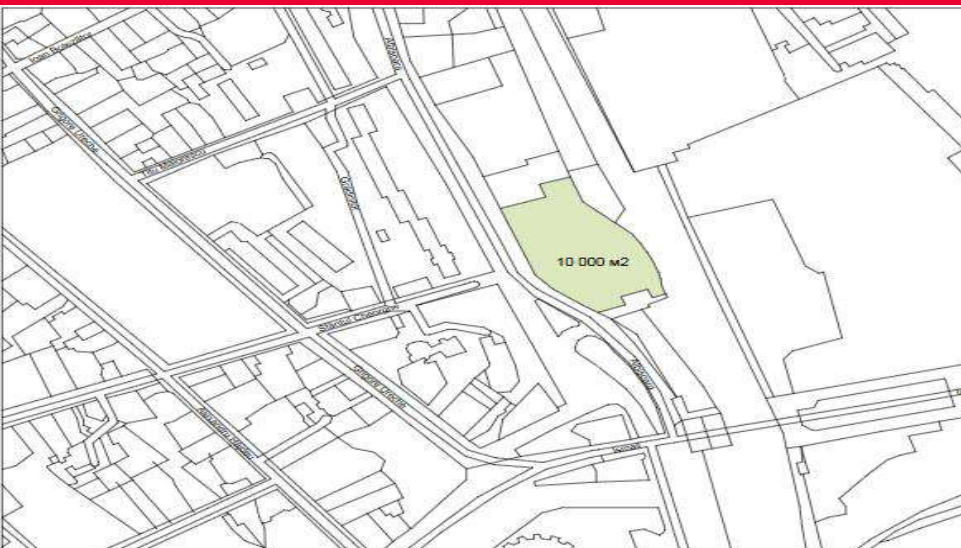

Teren spre comercializare, Centru, str. Albișoara - 2500000 €

ID-ul proprietății - 63

Categorie - **De construcție**

Suprafața totală - **100 ari**

Tipul ofertei - **Vânzare**

Municipiul Chișinău, Orașul Chișinău, Centru, Strada Albișoara 15

Date de contact

Nume	Telefon	Telefon adițional
Ermurachi Igor	+37378877997	

Teren spre comercializare, Centru, str. Albișoara - 2500000 €

"Kirsan Com" SRL oferă spre comercializare lotul de pământ de- 1ha, amplasat în sectorul Centru al mun. Chișinău.

Terenul se află în proprietatea companiei și are pachetul de documente necesare pentru începutul lucrărilor de construcții.

Posibila împărțirea terenului pe loturi. Minim - 1 lot - 10 ari.

Avem proiectul de construcție al business-centrului cu spații comerciale. Posibil desfășurarea de orice tip de antreprenoriat - Comerț, fitness centru, bazin, oficii, piața auto etc.