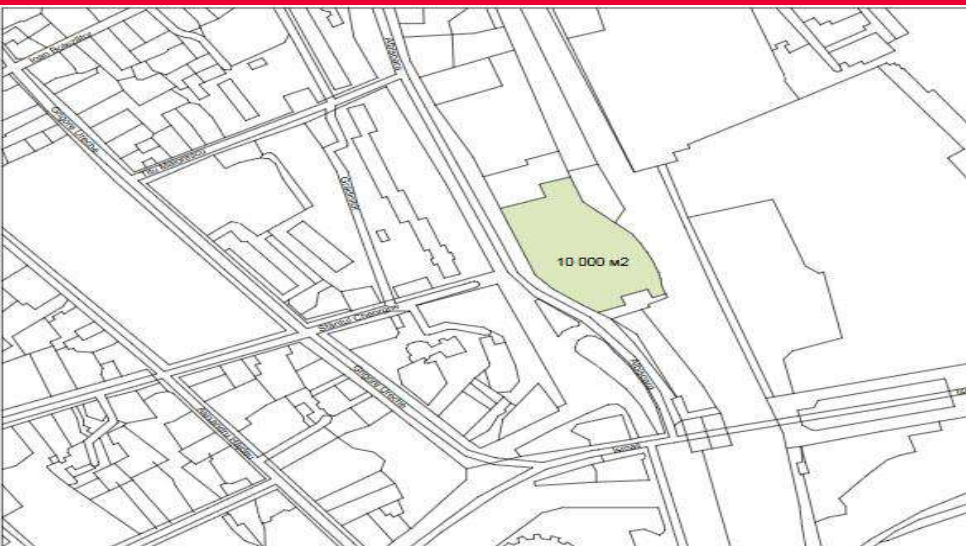

Teren spre comercializare, Centru, str. Albișoara - 2500000 €

ID-ul proprietății - **63**

Categorie - **De construcție**

Suprafața totală - **100 ari**

Tipul ofertei - **Vânzare**

Municipiul Chișinău, Orașul Chișinău, Centru, Strada Albișoara 15

Terenul se află în proprietatea companiei și are pachetul de documente necesare pentru începutul lucrărilor de construcții.

Posibila împărțirea terenului pe loturi. Minim - 1 lot - 10 ari.

Avem proiectul de construcție al business-centrului cu spații comerciale. Posibil desfășurarea de orice tip de antreprenoriat - Comerț, fitness centru, bazin, oficii, piața auto etc.