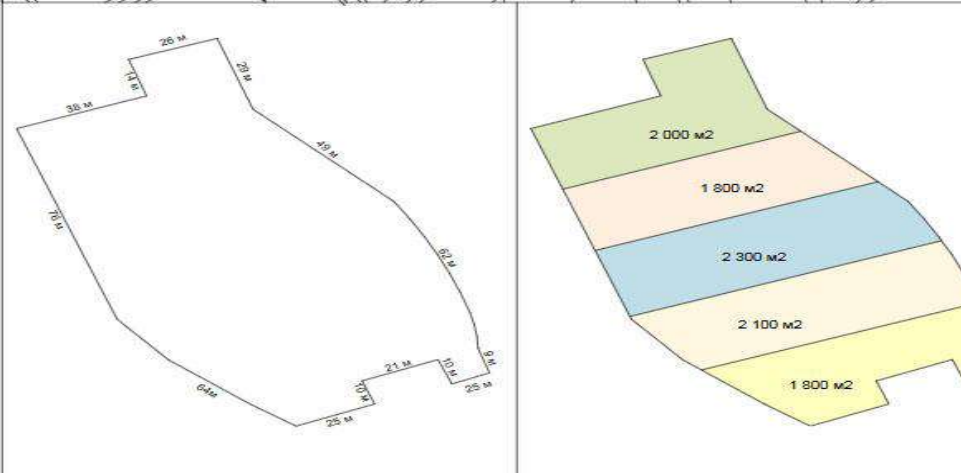

Teren spre comercializare, Centru, str. Albișoara - 2500000 €

ID-ul proprietății - 63

Categorie - **De construcție**

Suprafața totală - **100 ari**

Tipul ofertei - **Vânzare**

Municipiul Chișinău, Orașul Chișinău, Centru, Strada Albișoara 15

Terenul se află în proprietatea companiei și are pachetul de documente necesare pentru începutul lucrărilor de construcții.

Posibila împărțirea terenului pe loturi. Minim - 1 lot - 10 ari.

Avem proiectul de construcție al business-centrului cu spații comerciale. Posibil desfășurarea de orice tip de antreprenoriat - Comerț, fitness centru, bazin, oficii, piața auto etc.

Suprafața totală - 100 ari. Prețul 1 ar - 25 mii euro. Prețul se negociază.

Pentru mai multe informații sunați pe numărul de telefon al agentului!