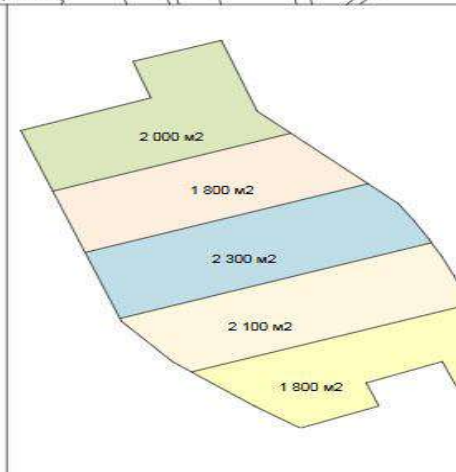

Teren spre comercializare, Centru, str. Albișoara - 2500000 €

ID-ul proprietății - **63**

Categorie - **De construcție**

Suprafața totală - **100 ari**

Tipul ofertei - **Vânzare**

Municipiul Chișinău, Orașul Chișinău, Centru, Strada Albișoara 15

Terenul se află în proprietatea companiei și are pachetul de documente necesare pentru începutul lucrărilor de construcții.

Posibila împărțirea terenului pe loturi. Minim - 1 lot - 10 ari.

Avem proiectul de construcție al business-centrului cu spații comerciale. Posibil desfășurarea de orice tip de antreprenoriat - Comerț, fitness centru, bazin, oficii, piața auto etc.