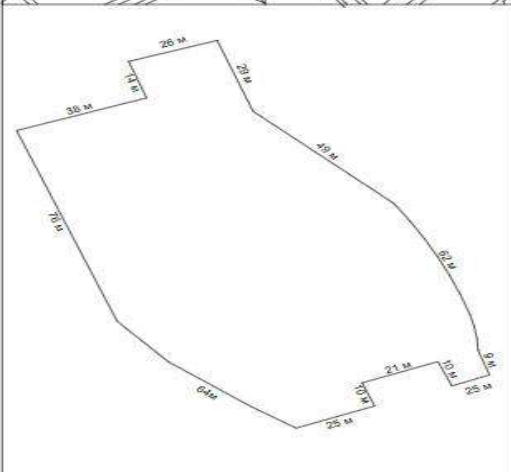

Teren spre comercializare, Centru, str. Albișoara - 2500000 €

ID-ul proprietății - **63**

Categorie - **De construcție**

Suprafața totală - **100 ari**

Tipul ofertei - **Vânzare**

Municipiul Chișinău, Orașul Chișinău, Centru, Strada Albișoara 15

Date de contact

Nume	Telefon	Telefon adițional
Ermurachi Igor	+37378877997	+37369164268

Teren spre comercializare, Centru, str. Albișoara - 2500000 €

"Kirsan Com" SRL oferă spre comercializare lotul de pământ de- 1ha, amplasat în sectorul Centru al mun. Chișinău.

Terenul se află în proprietatea companiei și are pachetul de documente necesare pentru începutul lucrărilor de construcții.

Posibila împărțirea terenului pe loturi. Minim - 1 lot - 10 ari.

Avem proiectul de construcție al business-centrului cu spații comerciale. Posibil desfășurarea de orice tip de antreprenoriat - Comerț, fitness centru, bazin, oficii, piața auto etc.