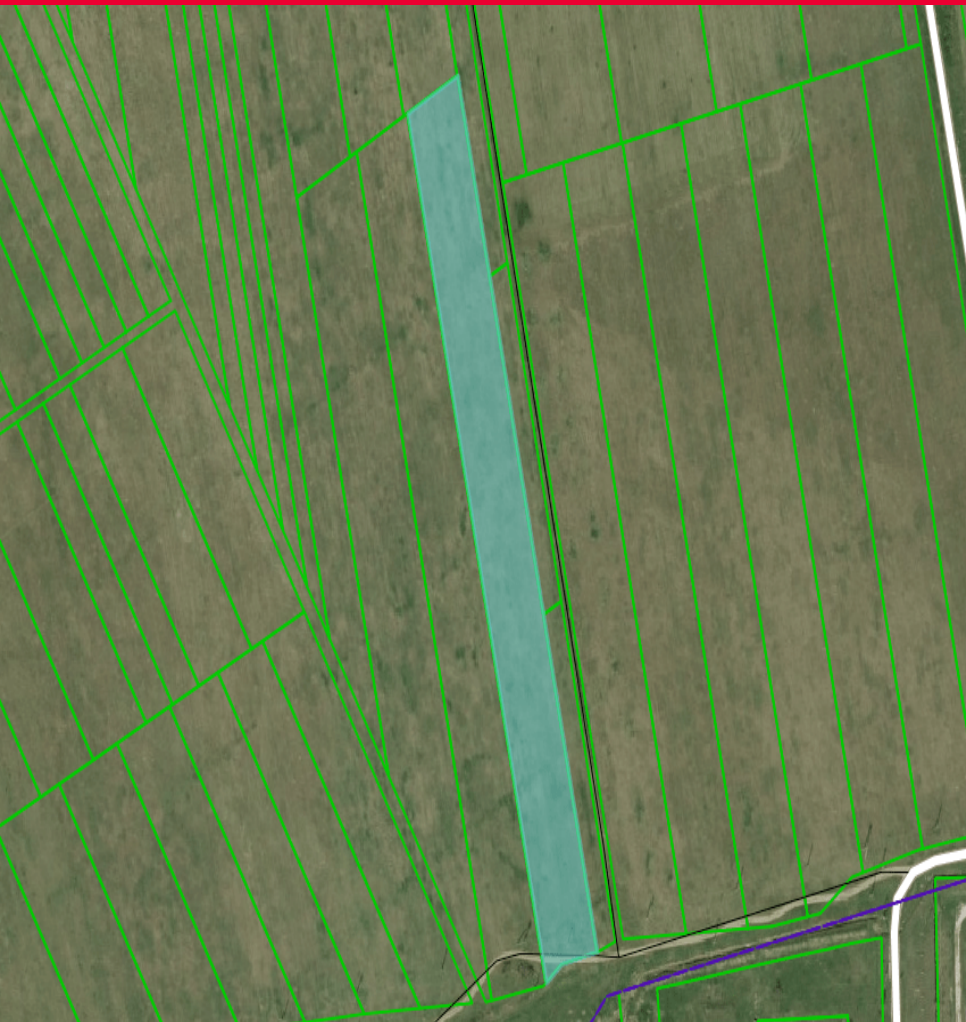

## Oferta 60% reducere! Teren intravilan de 137 ari - 34150 €

ID-ul proprietății - **83**

Categorie - **De construcție**

Suprafața totală - **137 ari**

Tipul ofertei - **Vânzare**

 Image not found or type: unknown

Municipiul Chișinău, Orașul Chișinău, Aeroport, zona Aeroport

## Oferta 60% reducere! Teren intravilan de 137 ari - 34150 €

Spre vânzare teren intravilan în zona Aeroportului cu suprafața de 1.366 ha.

Mai sunt disponibile 2 terenuri de 0.56 ha și 0.94 ha.

Preț vechi 60 000 € pentru un hectar, **preț nou: 25 000 €.**