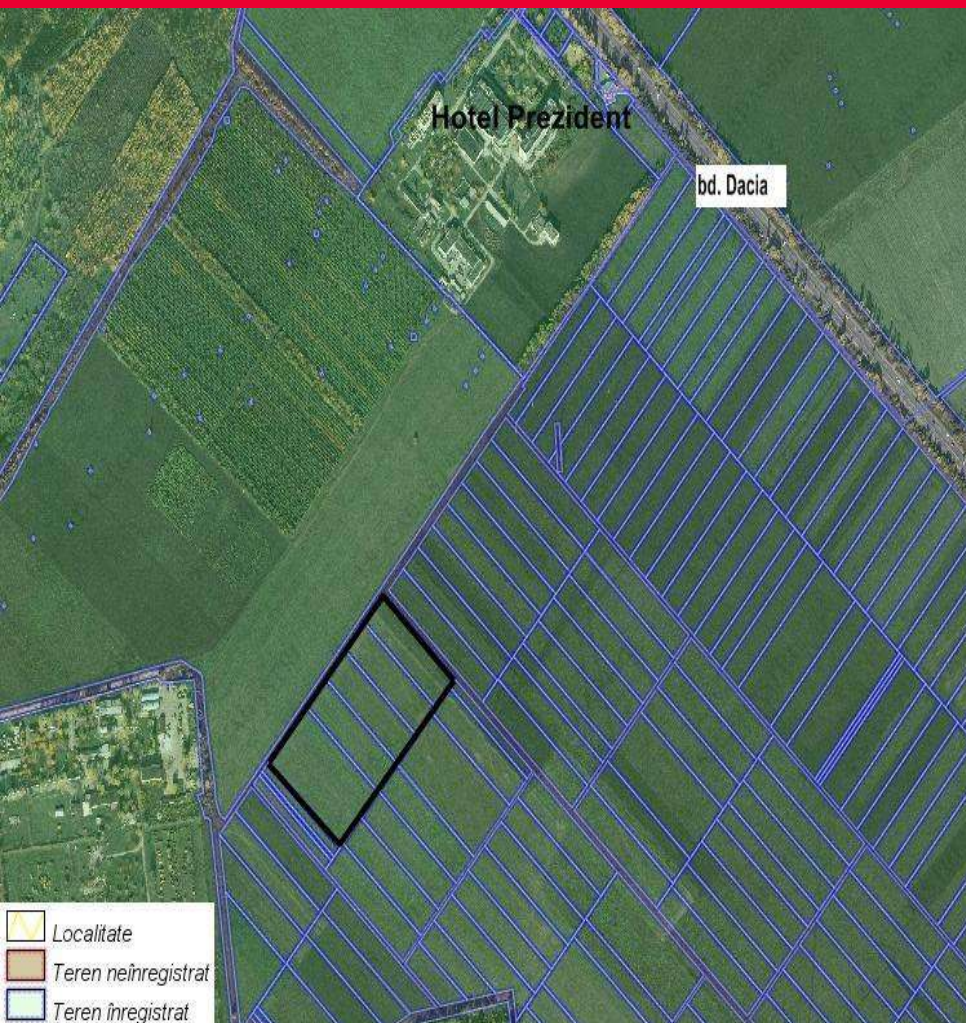

Oferta anului pentru teren de constructii de 6Ha traseu Chisinau -Aeroport - 290000 €

ID-ul proprietății - 67

Categorie - **De construcție**

Suprafața totală - **600 ari**

Tipul ofertei - **Vânzare**

 Municipiul Chișinău, Orașul Chișinău, , Aeroport

Date de contact

Nume	Telefon	Telefon adițional
Ermurachi Igor	+37378877997	

Oferta anului pentru teren de constructii de 6Ha traseu Chisinau -Aeroport - 290000 €

Spre vanzare teren in apropiere de Hotel Prezident ,linga drumul principal Chisinau -Aeroport , 6 ha consolidate, din 4 laturi 2 la drum, dimensiuni 180m/320m, teren drept, toate comunicatiile sunt alaturi (apa,gaz,lumina,canalizare).

La momentul terenul este cu destinatie extravilan,dar posibil de schimbat destinatia , Ideal pentru constructii rezidentiale , cit si comerciale .Este o investitie pe termen lung,valoarea reala fiind mai mare daca va fi parcelata , cit si daca sa calculati simplitatea de procedura schimbarii destinatii , dar si pretul la moment de procurat 6 ha pentru constructie, schimbarea statutului la moment deja se efectuiaza prin primaria locala, (deja sunt persoane care au schimbat in acea zona, suntem dispusi s
ava consultam gratuit in acest sens. Pentru orice intrebari va rugam sa ne deranjati Pretul de urgenta la moment constituie pentru 6 HA doar 290000 Este posibil
vanzarea si de la 2 Ha ,pretul fiind de 50000 euro pentru 1 Ha.