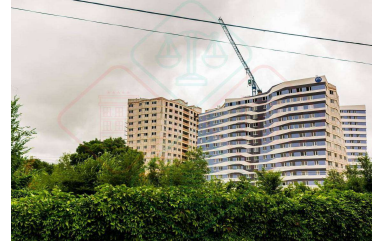

Super oferta ! Ultimele Apartamente cu Linie Elegante

Image not found or type unknown

Image not found or type unknown