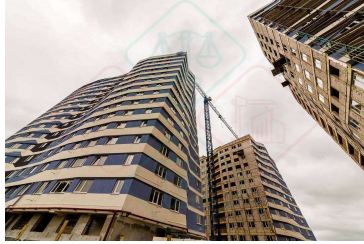

Super oferta ! Ultimele Apartamente cu Linie Elegante

Image not found or type unknown

Image not found or type unknown