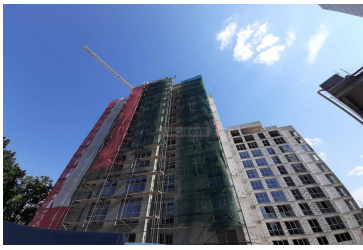

Apartment / 3 Odai / 87.53 m²