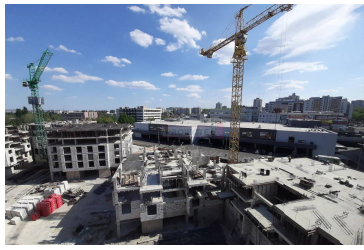

Apartment / 3 Odai / 87.53 m²