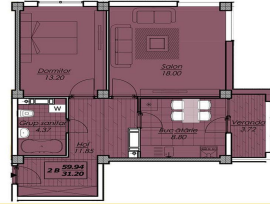

Apartment / 2 Odăi / 59.94 m²