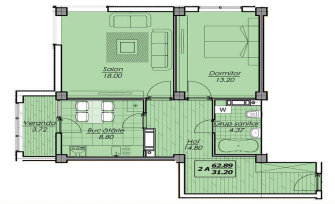

Apartment / 2 Odăi / 62.89 m²