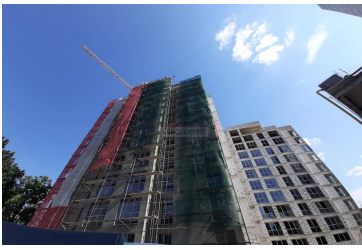

Apartment / 2 Odăi / 59.94 m²