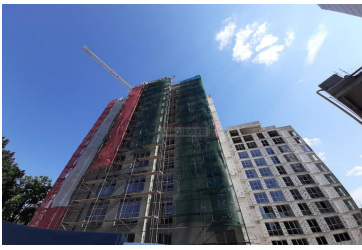

Apartment / 1 Odaie / 38.29 m²