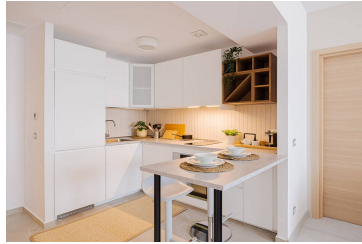

RIN
LAND RESIDENCE

de la **49.000**
45.000

SONIERE
IZARE

Văcărești