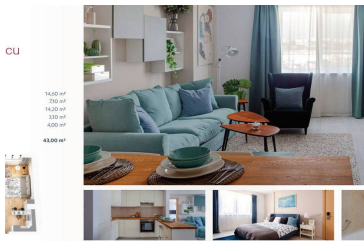

RIN
GRAND RESIDENCE

de la **49.000**
45.000

PERSONIERE
izare

la Văcărești

CU

14,00 m²
7,00 m²
14,00 m²
1,00 m²
4,00 m²
43,00 m²

CU

14,00 m²
7,00 m²
14,00 m²
1,00 m²
4,00 m²
43,00 m²

RIN RIN
GRAND RESIDENCE