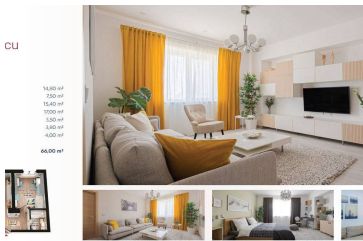

RIN
GRAND RESIDENCE

de la **49.000**
45.000

PERSONIERE
izare

la Văcărești

CU

14,00 m²
7,00 m²
14,00 m²
1,00 m²
4,00 m²
43,00 m²

CU

14,00 m²
7,00 m²
14,00 m²
1,00 m²
4,00 m²
43,00 m²

RIN RIN
GRAND RESIDENCE