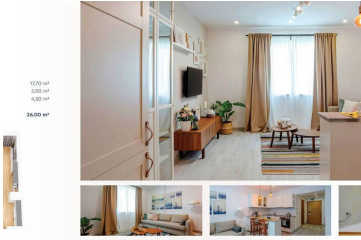

RIN
GRAND RESIDENCE

de la **49.000**
45.000

PERSONIERE
izare

la Văcărești

CU

14,00 m²
7,00 m²
14,00 m²
1,00 m²
4,00 m²
43,00 m²

CU

14,00 m²
7,00 m²
14,00 m²
1,00 m²
4,00 m²
43,00 m²

RIN RIN
GRAND RESIDENCE