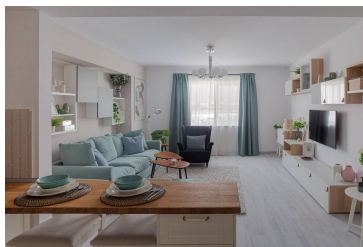

RIN
GRAND RESIDENCE

de la **49.000**
45.000

PERSONIERE
izare

la Văcărești

CU

14,00 m²
7,00 m²
14,00 m²
1,00 m²
4,00 m²
43,00 m²

CU

14,00 m²
7,00 m²
14,00 m²
1,00 m²
4,00 m²
43,00 m²

RIN RIN
GRAND RESIDENCE