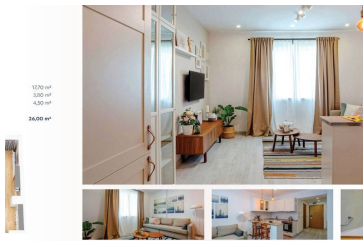

RIN
GRAND RESIDENCE

de la **49.000**
45.000

PERSONIERE
izare

la Văcărești

CU

14,00 m²
7,00 m²
14,00 m²
1,00 m²
4,00 m²
43,00 m²

CU

14,00 m²
7,00 m²
14,00 m²
1,00 m²
4,00 m²
43,00 m²

RIN RIN
GRAND RESIDENCE