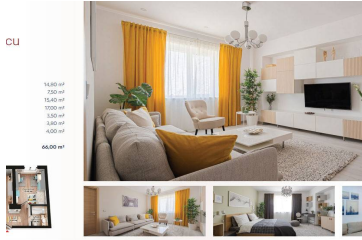

RIN
GRAND RESIDENCE

de la **49.000**
45.000

PERSONIERE
izare

la Văcărești

CU

14,00 m²
7,00 m²
14,00 m²
1,00 m²
4,00 m²
43,00 m²

CU

14,00 m²
7,00 m²
14,00 m²
1,00 m²
4,00 m²
43,00 m²

RIN RIN
GRAND RESIDENCE