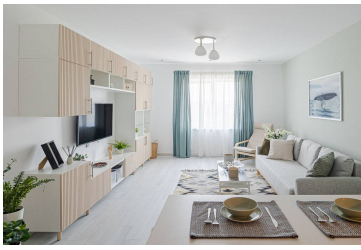

PROIECT ÎNDRUMĂTOR AL BRN
ÎNCLASĂRI DE PENTRU APTURILE DE
CLASĂRI ÎNDRUMĂTOR AL BRN
ÎNCLASĂRI DE PENTRU APTURILE DE
CLASĂRI ÎNDRUMĂTOR AL BRN

Apartmente cu 2 camere

1270 m²
3.000 m²
4.250 m²
16.000 m²

LOCUI

1270 m²
3.000 m²
4.250 m²
16.000 m²

CU

14.000 m²
7.000 m²
14.000 m²
3.000 m²
4.000 m²
43.000 m²

CU

14.000 m²
7.000 m²
14.000 m²
3.000 m²
4.000 m²
43.000 m²

CU

14.000 m²
7.000 m²
14.000 m²
3.000 m²
4.000 m²
43.000 m²

CU

14.000 m²
7.000 m²
14.000 m²
3.000 m²
4.000 m²
43.000 m²

FACILITĂȚI

Facilități: piscină, sală de sport, spațiu de joacă, etc.

RIN GRAND RESIDENCE

PERSONIERE

de la **49.000**
45.000

la Văcărești

Facilități: piscină, sală de sport, spațiu de joacă, etc.

RIN GRAND RESIDENCE

de la **49.000**
45.000

Facilități: piscină, sală de sport, spațiu de joacă, etc.

Facilități: piscină, sală de sport, spațiu de joacă, etc.