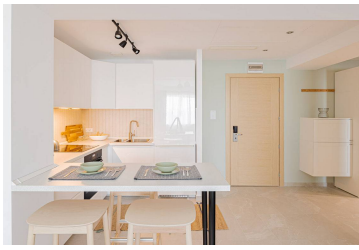

PROIECT ÎNDRUMĂTOR AL BRN
ÎNCLASĂRI DE PENTRU APTURILE DE
CLASĂRI ÎNDRUMĂTOR AL BRN
ÎNCLASĂRI DE PENTRU APTURILE DE
CLASĂRI ÎNDRUMĂTOR AL BRN

Apartmente cu 2 camere

1270 m²
3.000 m²
4.250 m²
16.000 m²

LOCUI

1270 m²
3.000 m²
4.250 m²
16.000 m²

CU

14.000 m²
7.000 m²
14.000 m²
3.000 m²
4.000 m²
43.000 m²

CU

14.000 m²
7.000 m²
14.000 m²
3.000 m²
4.000 m²
43.000 m²

CU

14.000 m²
7.000 m²
14.000 m²
3.000 m²
4.000 m²
43.000 m²

CU

14.000 m²
7.000 m²
14.000 m²
3.000 m²
4.000 m²
43.000 m²

FACILITĂȚI

Facilități: piscină, sală de sport, spațiu de joacă, etc.

RIN GRAND RESIDENCE

PERSONIERE

de la **49.000**
45.000

la Văcărești

Facilități: piscină, sală de sport, spațiu de joacă, etc.

RIN GRAND RESIDENCE

de la **49.000**
45.000

Facilități: piscină, sală de sport, spațiu de joacă, etc.

Facilități: piscină, sală de sport, spațiu de joacă, etc.