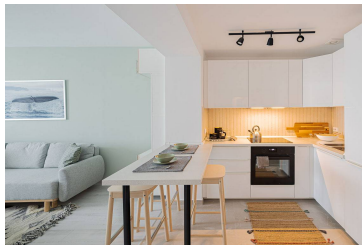

PROIECT ÎNDRUMĂTOR AL BRN
ÎNCLASĂRI DE PENTRU APTURILE DE
CLASĂRI ÎNDRUMĂTOR AL BRN
ÎNCLASĂRI DE PENTRU APTURILE DE
CLASĂRI ÎNDRUMĂTOR AL BRN

Apartmente cu 2 camere

1270 m²
3.000 m²
4.250 m²
16.000 m²

LOCUI

1270 m²
3.000 m²
4.250 m²
16.000 m²

CU

14.000 m²
7.000 m²
14.000 m²
3.000 m²
4.000 m²
43.000 m²

CU

14.000 m²
7.000 m²
14.000 m²
3.000 m²
4.000 m²
43.000 m²

CU

14.000 m²
7.000 m²
14.000 m²
3.000 m²
4.000 m²
43.000 m²

CU

14.000 m²
7.000 m²
14.000 m²
3.000 m²
4.000 m²
43.000 m²

FACILITĂȚI

Facilități: piscină, sală de sport, spațiu de joacă, etc.

RIN GRAND RESIDENCE

PERSONIERE

de la **49.000**
45.000

la Văcărești

Facilități: piscină, sală de sport, spațiu de joacă, etc.

RIN GRAND RESIDENCE

de la **49.000**
45.000

Facilități: piscină, sală de sport, spațiu de joacă, etc.

Facilități: piscină, sală de sport, spațiu de joacă, etc.