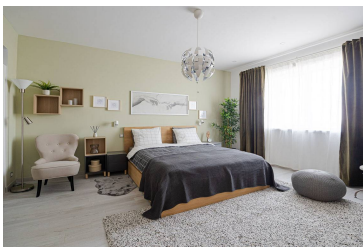

RIN
LAND RESIDENCE

de la **49.000**
45.000

SONIERE
IZARE

Văcărești