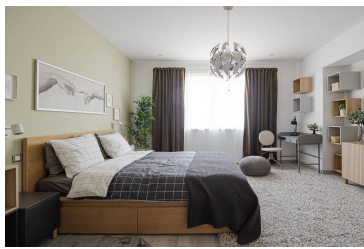

RIN
LAND RESIDENCE

de la **49.000**
45.000

SONIERE
IZARE

Văcărești