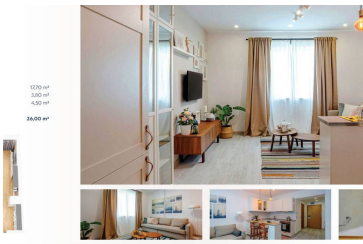

RIN
LAND RESIDENCE

de la **49.000**
45.000

SONIERE
IZARE

Văcărești