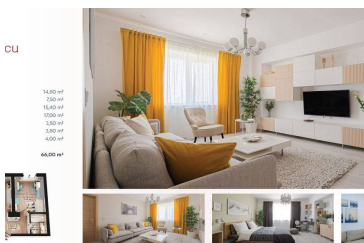

RIN
LAND RESIDENCE

de la **49.000**
45.000

SONIERE
IZARE

Văcărești