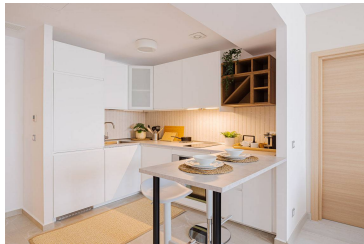

RIN
LAND RESIDENCE

de la **49.000**
45.000

SONIERE
IZARE

Văcărești