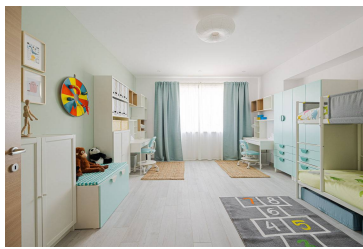

RIN
LAND RESIDENCE

de la **49.000**
45.000

SONIERE
IZARE

Văcărești