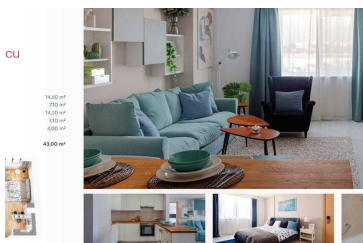

RIN
LAND RESIDENCE

de la **49.000**
45.000

SONIERE
IZARE

Văcărești