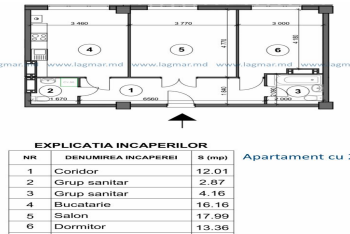

EXPLICATIA INCAPERILOR Apartment cu 1 odăie

NR	DENUMIREA INCAPERII	S (mp)
1	Coridor	4,84
2	Grup sanitar	4,38
3	Bucatarie	14,85
4	Salon	16,83
total		40,90