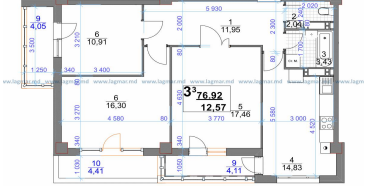

EXPLICATIA INCAPERILOR

NR.	DENUMIREA INCAPERII	S (m²)
1	Coridor	10.31
2	Grup sanitar	6.84
3	Bucatarie	6.64
4	Salon	18.50
5	Dormitor	10.48
	total	88.88