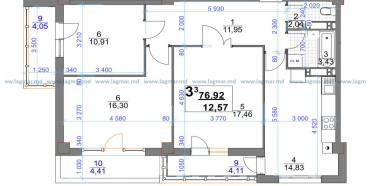

EXPLICATIA INCAPERILOR

NR.	DENUMIREA INCAPERII	S (m²)
1	Coridor	10.31
2	Grup sanitar	6.84
3	Bucatarie	6.64
4	Salon	18.50
5	Dormitor	10.48
	total	88.88