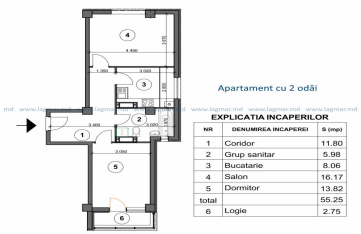

EXPLICATIA INCAPERILOR Apartment cu 1 odăie

NR	DENUMIREA INCAPERII	S (mp)
1	Coridor	4,84
2	Grup sanitar	4,38
3	Bucatarie	14,85
4	Salon	16,83
total		40,90