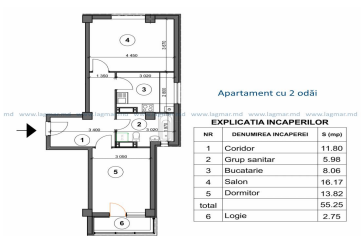

Telefon, TV, internet - ciclu I.

Contoare individuale de gaz și apă

Obiecte de menire social comercială la parter

Parcare subterană 2 nivele

Terenuri de joacă pentru copii

Amenajarea teritoriului adiacent

Începerea construcției - trimestru 1/2018.

Preț calculat (-10 euro m/p pentru fiecare etaj mai superior)

La moment sunt disponibile putine din apartamente , grăbițivă!

EXPLICATIA INCAPERILOR		
NR.	DENUMIREA INCAPERII	S (mp)
1	Coridor	10,31
2	Grup sanitar	5,84
3	Bucatarie	5,64
4	Salon	18,50
5	Dormitor	10,48
	total	58,88