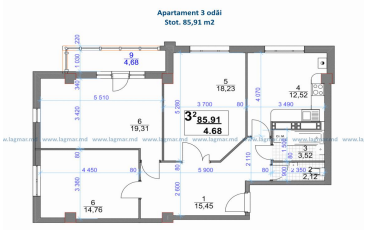

Preț calculat (-10 euro m/p pentru fiecare etaj mai superior)

La moment sunt disponibile putine din apartamente , grăbițivă!

EXPLICATIA INCAPERILOR Apartment cu 1 odăie

NR	DENUMIREA INCAPERII	S (mp)
1	Coridor	4,84
2	Grup sanitar	4,38
3	Bucatarie	14,85
4	Salon	16,83
total		40,90

EXPLICATIA INCAPERILOR Apartment cu 1 odăie

NR	DENUMIREA INCAPERII	S (mp)
1	Coridor	3,86
2	Grup sanitar	4,36
3	Bucatarie	14,51
4	Salon	17,87
total		40,90

EXPLICATIA INCAPERILOR

NR.	DENUMIREA INCAPERII	S (m ²)
1	Coridor	10.31
2	Grup sanitar	6.84
3	Bucatarie	6.64
4	Salon	18.50
5	Dormitor	10.48
	total	88.88