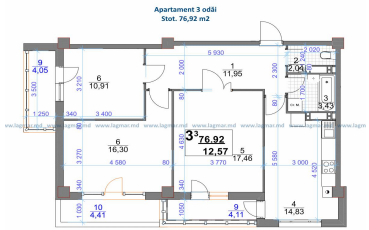

Preț calculat (-10 euro m/p pentru fiecare etaj mai superior)

La moment sunt disponibile putine din apartamente , grăbițivă!

EXPLICATIA INCAPERILOR Apartment cu 1 odăie

NR	DENUMIREA INCAPERII	S (mp)
1	Coridor	4,84
2	Grup sanitar	4,38
3	Bucatarie	14,85
4	Salon	16,83
total		40,90

EXPLICATIA INCAPERILOR Apartment cu 1 odăie

NR	DENUMIREA INCAPERII	S (mp)
1	Coridor	3,86
2	Grup sanitar	4,36
3	Bucatarie	14,51
4	Salon	17,87
total		40,90

EXPLICATIA INCAPERILOR

NR.	DENUMIREA INCAPERII	S (m ²)
1	Coridor	10.31
2	Grup sanitar	6.84
3	Bucatarie	6.64
4	Salon	18.50
5	Dormitor	10.48
	total	88.88