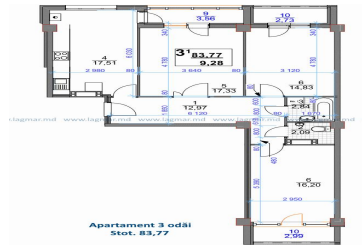

Telefon, TV, internet - ciclu I.

Contoare individuale de gaz și apă

Obiecte de menire social comercială la parter

Parcare subterană 2 nivele

Terenuri de joacă pentru copii

Amenajarea teritoriului adiacent

Începerea construcției - trimestru 1/2018.

Preț calculat (-10 euro m/p pentru fiecare etaj mai superior)

La moment sunt disponibile putine din apartamente , grăbițivă!

EXPLICATIA INCAPERILOR		
NR.	DENUMIREA INCAPERII	S (mp)
1	Coridor	10,31
2	Grup sanitar	5,84
3	Bucatarie	5,64
4	Salon	18,50
5	Dormitor	10,48
	total	58,88