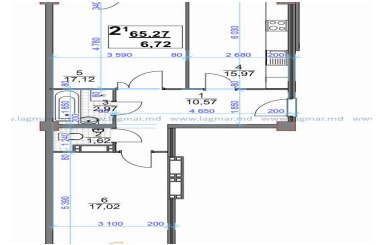

Preț calculat (-10 euro m/p pentru fiecare etaj mai superior)

La moment sunt disponibile putine din apartamente , grăbițivă!

EXPLICATIA INCAPERILOR		
NR.	DENUMIREA INCAPERII	S (mp)
1	Coridor	10,31
2	Grup sanitar	5,84
3	Bucatarie	5,64
4	Salon	18,50
5	Dormitor	10,48
	total	58,88