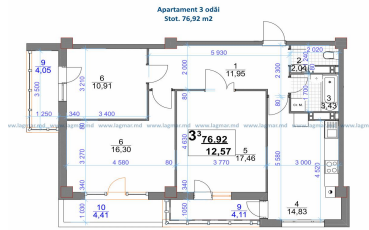

Preț calculat (-10 euro m/p pentru fiecare etaj mai superior)

La moment sunt disponibile putine din apartamente , grăbițivă!

EXPLICATIA INCAPERILOR Apartment cu 1 odăie

NR	DENUMIREA INCAPERII	S (mp)
1	Coridor	4,84
2	Grup sanitar	4,38
3	Bucatarie	14,85
4	Salon	16,83
total		40,90

EXPLICATIA INCAPERILOR Apartment cu 1 odăie

NR	DENUMIREA INCAPERII	S (mp)
1	Coridor	3,86
2	Grup sanitar	4,36
3	Bucatarie	14,51
4	Salon	17,87
total		40,90

EXPLICATIA INCAPERILOR

NR.	DENUMIREA INCAPERII	S (m ²)
1	Coridor	10.31
2	Grup sanitar	6.84
3	Bucatarie	6.64
4	Salon	18.50
5	Dormitor	10.48
	total	88.88