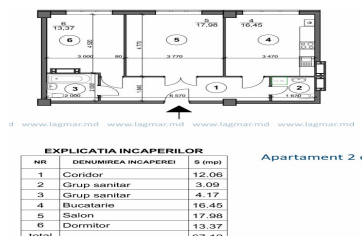

Preț calculat (-10 euro m/p pentru fiecare etaj mai superior)

La moment sunt disponibile putine din apartamente , grăbițivă!

EXPLICATIA INCAPERILOR		
NR.	DENUMIREA INCAPERII	S (mp)
1	Coridor	10,31
2	Grup sanitar	5,84
3	Bucatarie	5,64
4	Salon	18,50
5	Dormitor	10,48
	total	58,88