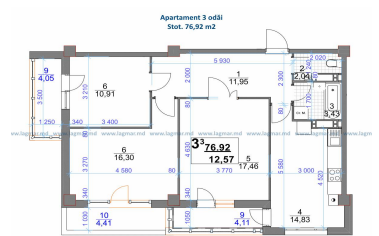

Preț calculat (-10 euro m/p pentru fiecare etaj mai superior)

La moment sunt disponibile putine din apartamente , grăbițivă!

EXPLICATIA INCAPERILOR		
NR.	DENUMIREA INCAPERII	S (mp)
1	Coridor	10,31
2	Grup sanitar	5,84
3	Bucatarie	5,64
4	Salon	18,50
5	Dormitor	10,48
	total	58,88