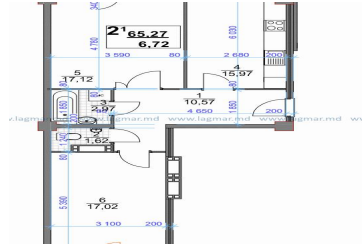

Preț calculat (-10 euro m/p pentru fiecare etaj mai superior)

La moment sunt disponibile putine din apartamente , grăbițivă!

EXPLICATIA INCAPERILOR		
NR.	DENUMIREA INCAPERII	S (mp)
1	Coridor	10,31
2	Grup sanitar	5,84
3	Bucatarie	5,64
4	Salon	18,50
5	Dormitor	10,48
	total	58,88