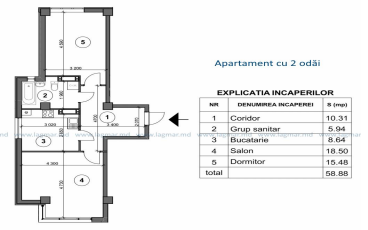

Preț calculat (-10 euro m/p pentru fiecare etaj mai superior)

La moment sunt disponibile putine din apartamente , grăbițivă!

EXPLICATIA INCAPERILOR Apartment cu 1 odăie

NR	DENUMIREA INCAPERII	S (mp)
1	Coridor	4,84
2	Grup sanitar	4,38
3	Bucatarie	14,85
4	Salon	16,83
total		40,90

EXPLICATIA INCAPERILOR Apartment cu 1 odăie

NR	DENUMIREA INCAPERII	S (mp)
1	Coridor	3,86
2	Grup sanitar	4,36
3	Bucatarie	14,51
4	Salon	17,87
total		40,90

EXPLICATIA INCAPERILOR

NR.	DENUMIREA INCAPERII	S (m ²)
1	Coridor	10.31
2	Grup sanitar	6.84
3	Bucatarie	6.64
4	Salon	18.50
5	Dormitor	10.48
	total	88.88