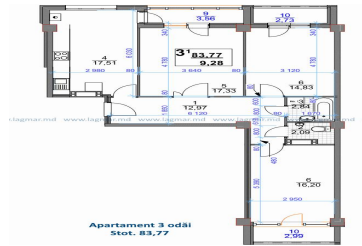

EXPLICATIA INCAPERILOR Apartment cu 1 odăie

NR	DENUMIREA INCAPERII	S (mp)
1	Coridor	4,84
2	Grup sanitar	4,38
3	Bucatarie	14,85
4	Salon	16,83
total		40,90