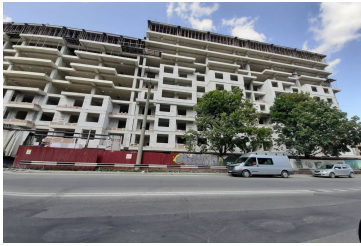

EXPLICATIA INCAPERILOR Apartment cu 1 odăie

NR	DENUMIREA INCAPERII	S (mp)
1	Coridor	4,84
2	Grup sanitar	4,38
3	Bucatarie	14,85
4	Salon	16,83
total		40,90