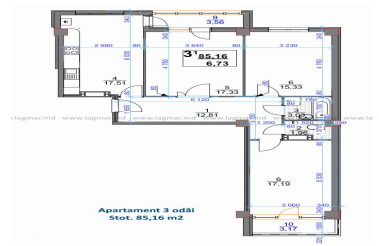

Preț calculat (-10 euro m/p pentru fiecare etaj mai superior)

La moment sunt disponibile putine din apartamente , grăbițivă!

EXPLICATIA INCAPERILOR		
NR.	DENUMIREA INCAPERII	S (mp)
1	Coridor	10,31
2	Grup sanitar	5,84
3	Bucatarie	5,64
4	Salon	18,50
5	Dormitor	10,48
	total	58,88