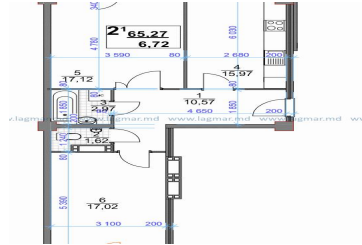

EXPLICATIA INCAPERILOR Apartment cu 1 odăie

NR	DENUMIREA INCAPERII	S (mp)
1	Coridor	4,84
2	Grup sanitar	4,38
3	Bucatarie	14,85
4	Salon	16,83
total		40,90