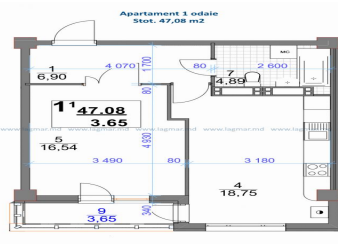

Preț calculat (-10 euro m/p pentru fiecare etaj mai superior)

La moment sunt disponibile putine din apartamente , grăbițivă!

EXPLICATIA INCAPERILOR		
NR.	DENUMIREA INCAPERII	S (mp)
1	Coridor	10,31
2	Grup sanitar	5,84
3	Bucatarie	5,64
4	Salon	18,50
5	Dormitor	10,48
	total	58,88