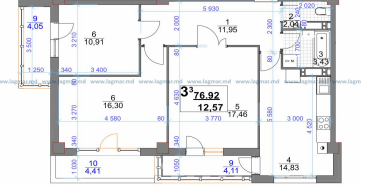

EXPLICATIA INCAPERILOR

NR.	DENUMIREA INCAPERII	S (m²)
1	Coridor	10.31
2	Grup sanitar	6.84
3	Bucatarie	6.64
4	Salon	18.50
5	Dormitor	10.48
	total	88.88