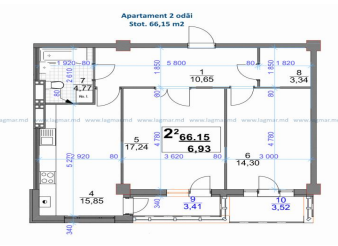

Preț calculat (-10 euro m/p pentru fiecare etaj mai superior)

La moment sunt disponibile putine din apartamente , grăbițivă!

EXPLICATIA INCAPERILOR		
NR.	DENUMIREA INCAPERII	S (mp)
1	Coridor	10,31
2	Grup sanitar	5,84
3	Bucatarie	5,64
4	Salon	18,50
5	Dormitor	10,48
	total	58,88