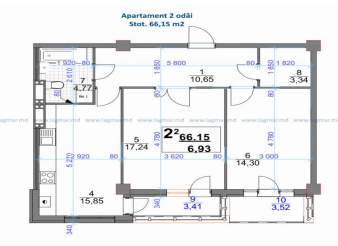

EXPLICATIA INCAPERILOR Apartment cu 1 odăie

NR	DENUMIREA INCAPERII	S (mp)
1	Coridor	4,84
2	Grup sanitar	4,38
3	Bucatarie	14,85
4	Salon	16,83
total		40,90