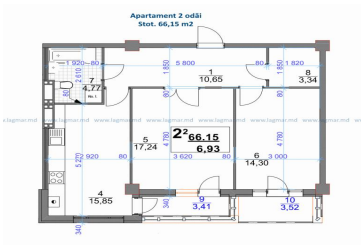

EXPLICATIA INCAPERILOR Apartment cu 1 odăie

NR	DENUMIREA INCAPERII	S (mp)
1	Coridor	4,84
2	Grup sanitar	4,38
3	Bucatarie	14,85
4	Salon	16,83
total		40,90