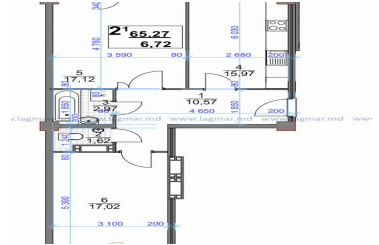

EXPLICATIA INCAPERILOR Apartment cu 1 odăie

NR	DENUMIREA INCAPERII	S (mp)
1	Coridor	4,84
2	Grup sanitar	4,38
3	Bucatarie	14,85
4	Salon	16,83
total		40,90