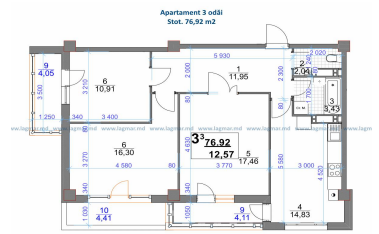

EXPLICATIA INCAPERILOR Apartment cu 1 odăie

NR	DENUMIREA INCAPERII	S (mp)
1	Coridor	4,84
2	Grup sanitar	4,38
3	Bucatarie	14,85
4	Salon	16,83
total		40,90