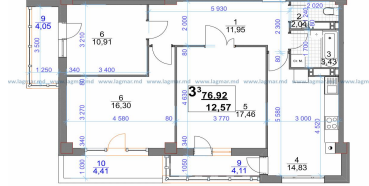

Preț calculat (-10 euro m/p pentru fiecare etaj mai superior)

La moment sunt disponibile putine din apartamente , grăbițivă!

EXPLICATIA INCAPERILOR Apartment cu 1 odăie

NR	DENUMIREA INCAPERII	S (mp)
1	Coridor	4,84
2	Grup sanitar	4,38
3	Bucatarie	14,85
4	Salon	16,83
total		40,90

EXPLICATIA INCAPERILOR Apartment cu 1 odăie

NR	DENUMIREA INCAPERII	S (mp)
1	Coridor	3,86
2	Grup sanitar	4,36
3	Bucatarie	14,51
4	Salon	17,87
total		40,90

EXPLICATIA INCAPERILOR

NR.	DENUMIREA INCAPERII	S (m ²)
1	Coridor	10.31
2	Grup sanitar	6.84
3	Bucatarie	6.64
4	Salon	18.50
5	Dormitor	10.48
	total	88.88