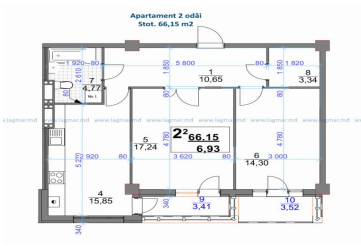

Preț calculat (-10 euro m/p pentru fiecare etaj mai superior)

La moment sunt disponibile putine din apartamente , grăbițivă!

EXPLICATIA INCAPERILOR		
NR.	DENUMIREA INCAPERII	S (mp)
1	Coridor	10,31
2	Grup sanitar	5,84
3	Bucatarie	5,64
4	Salon	18,50
5	Dormitor	10,48
	total	58,88