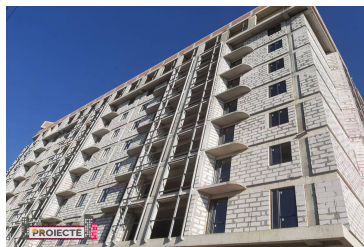

PROIECTE www.proiectenol.md

PROIECTE www.proiectenol.md

PROIECTE www.proiectenol.md

PROIECTE www.proiectenol.md