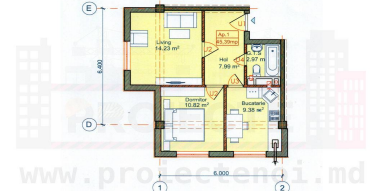

Posibil unele apartamente să fie rezervate

<https://proiectenoi.md/proiecte/complex-locativ-dacia-residence-aeroport>

1 odăie - 41.51 m²

1 odăie - 45.40 m²

2 odăi - 45.39 m²

2 odăi - 57.06 m²

3 odăi - 65.09 m²