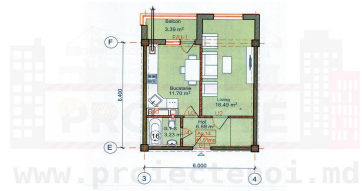

Posibil unele apartamente să fie rezervate

<https://proiectenoi.md/proiecte/complex-locativ-dacia-residence-aeroport>

1 odăie - 41.51 m²

1 odăie - 45.40 m²

2 odăi - 45.39 m²

2 odăi - 57.06 m²

3 odăi - 65.09 m²