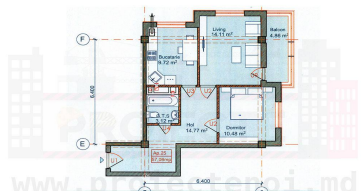

Posibil unele apartamente să fie rezervate

<https://proiectenoi.md/proiecte/complex-locativ-dacia-residence-aeroport>

1 odăie - 41.51 m²

1 odăie - 45.40 m²

2 odăi - 45.39 m²

2 odăi - 57.06 m²

3 odăi - 65.09 m²