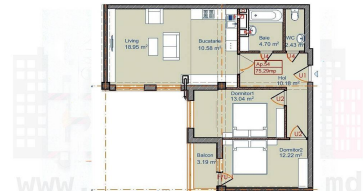

Posibil unele apartamente să fie rezervate

<https://proiectenoi.md/proiecte/complex-locativ-dacia-residence-aeroport>

1 odăie - 41.51 m²

1 odăie - 45.40 m²

2 odăi - 45.39 m²

2 odăi - 57.06 m²

3 odăi - 65.09 m²