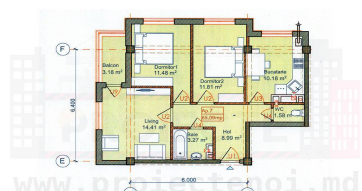

Posibil unele apartamente să fie rezervate

<https://proiectenoi.md/proiecte/complex-locativ-dacia-residence-aeroport>

1 odăie - 41.51 m²

1 odăie - 45.40 m²

2 odăi - 45.39 m²

2 odăi - 57.06 m²

3 odăi - 65.09 m²