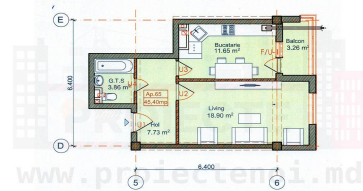

Posibil unele apartamente să fie rezervate

<https://proiectenoi.md/proiecte/complex-locativ-dacia-residence-aeroport>

1 odăie - 41.51 m²

1 odăie - 45.40 m²

2 odăi - 45.39 m²

2 odăi - 57.06 m²

3 odăi - 65.09 m²