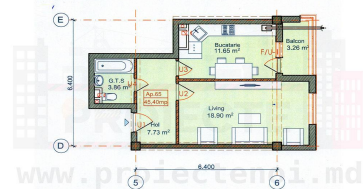

Posibil unele apartamente să fie rezervate

<https://proiectenoi.md/proiecte/complex-locativ-dacia-residence-aeroport>

1 odăie - 41.51 m²

1 odăie - 45.40 m²

2 odăi - 45.39 m²

2 odăi - 57.06 m²

3 odăi - 65.09 m²