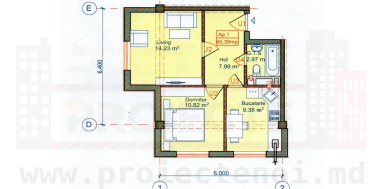

Posibil unele apartamente să fie rezervate

<https://proiectenoi.md/proiecte/complex-locativ-dacia-residence-aeroport>

1 odăie - 41.51 m²

1 odăie - 45.40 m²

2 odăi - 45.39 m²

2 odăi - 57.06 m²

3 odăi - 65.09 m²