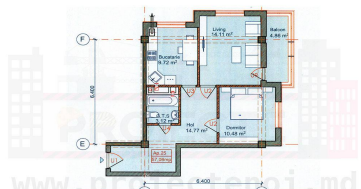

Posibil unele apartamente să fie rezervate

<https://proiectenoi.md/proiecte/complex-locativ-dacia-residence-aeroport>

1 odăie - 41.51 m²

1 odăie - 45.40 m²

2 odăi - 45.39 m²

2 odăi - 57.06 m²

3 odăi - 65.09 m²