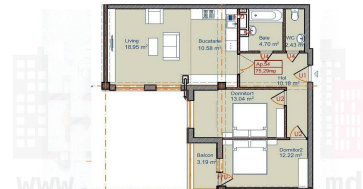

Posibil unele apartamente să fie rezervate

<https://proiectenoi.md/proiecte/complex-locativ-dacia-residence-aeroport>

1 odăie - 41.51 m²

1 odăie - 45.40 m²

2 odăi - 45.39 m²

2 odăi - 57.06 m²

3 odăi - 65.09 m²