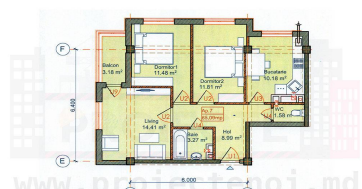

Posibil unele apartamente să fie rezervate

<https://proiectenoi.md/proiecte/complex-locativ-dacia-residence-aeroport>

1 odăie - 41.51 m²

1 odăie - 45.40 m²

2 odăi - 45.39 m²

2 odăi - 57.06 m²

3 odăi - 65.09 m²