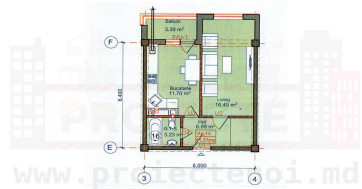

Posibil unele apartamente să fie rezervate

<https://proiectenoi.md/proiecte/complex-locativ-dacia-residence-aeroport>

1 odăie - 41.51 m²

1 odăie - 45.40 m²

2 odăi - 45.39 m²

2 odăi - 57.06 m²

3 odăi - 65.09 m²