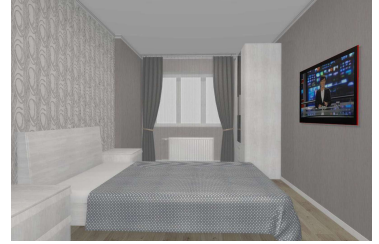

Apartament cu 1 cameră

Image not found or type unknown