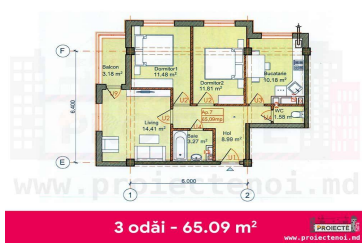

Apartament cu 1 cameră, 45 m², Aeroport, Chișinău, Chișinău mun. - 31059 €

ID-ul proprietății - **886**

Suprafața totală - **45 m²**

Camere - **1**

Etaj - **4**

Etaje - **9**

Fond locativ - **Nou**

Structura blocului - **Combinat**

Posibil unele apartamente să fie rezervate

1 odaie - 41.51 m²

1 odaie - 45.40 m²

2 odăi - 45.39 m²

2 odăi - 57.06 m²

3 odăi - 65.09 m²