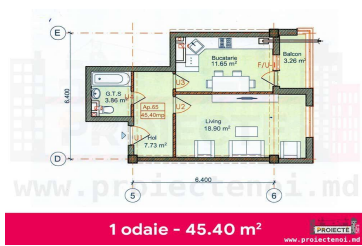

Apartament cu 1 cameră, 45 m², Aeroport, Chișinău, Chișinău mun. - 31059 €

ID-ul proprietății - **886**

Suprafața totală - **45 m²**

Camere - **1**

Etaj - **4**

Etaje - **9**

Fond locativ - **Nou**

Structura blocului - **Combinat**

Posibil unele apartamente să fie rezervate

1 odaie - 41.51 m²

1 odaie - 45.40 m²

2 odăi - 45.39 m²

2 odăi - 57.06 m²

3 odăi - 65.09 m²