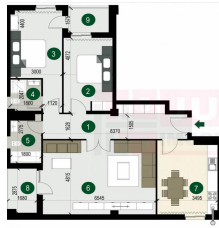

Apartment tip - F3
2 camere