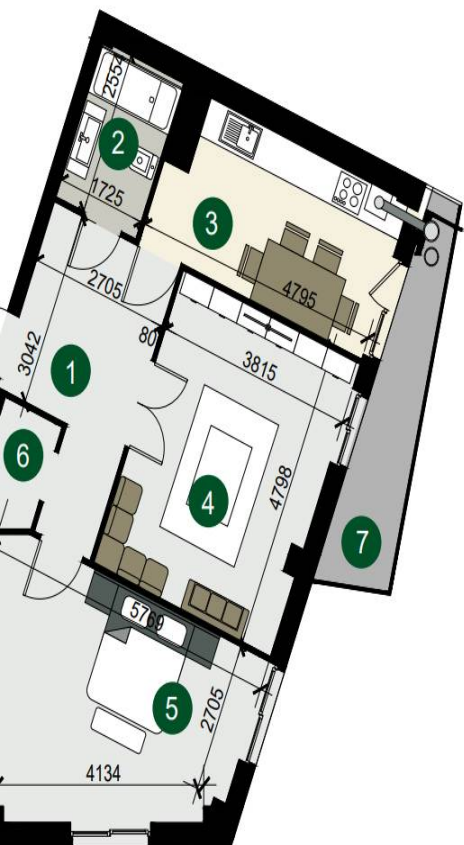

Apartment 3 odăi clasa premium toro center - 850 €

Apartment tip
2 camere

Legenda incaperi

1	Hol
2	Grup sanitar
3	Dormitor
4	Camera de zi
5	Garderobă
6	Bucatarie
TOTAL	
7	Balcon

ID-ul proprietății - 565

Suprafața totală - 83 m²