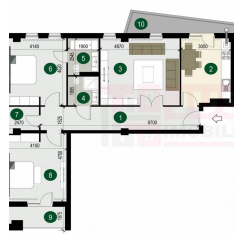

Apartment tip - E
3 camere