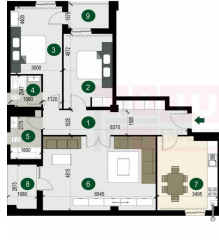

Apartment tip - H6
3 camere